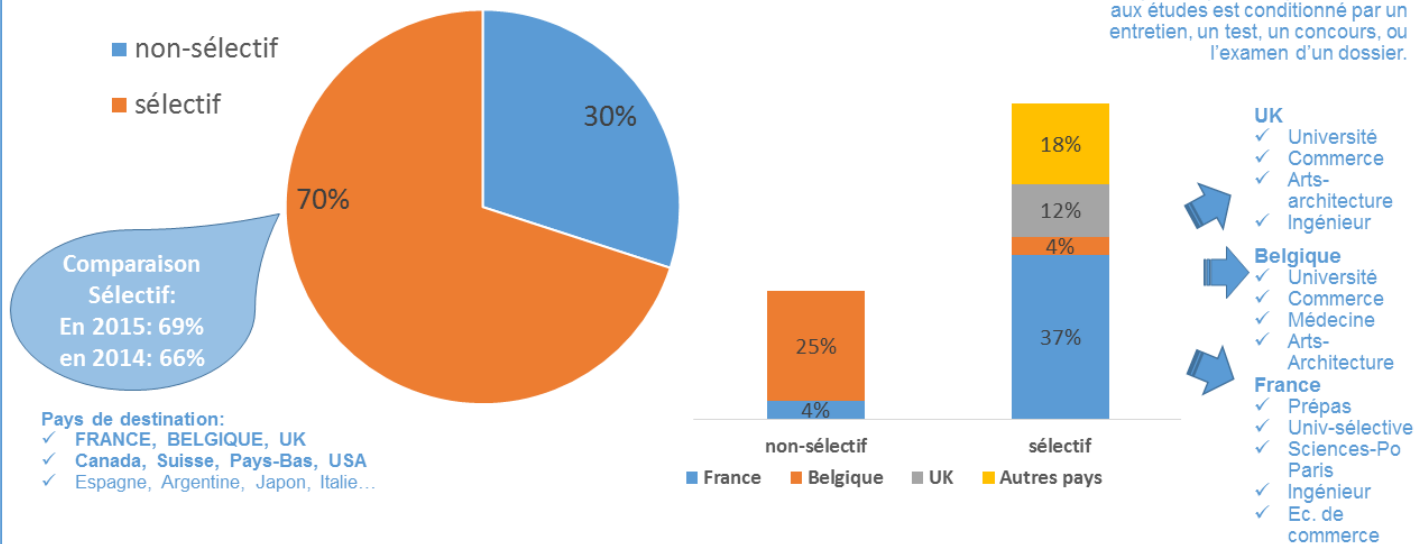

RESULTATS EXAMENS - ORIENTATION POST-BAC

RESULTATS EXAMENS 2015 -2016

EXAMEN	CLASSE	ADMIS (%)	Mention Très Bien et Bien (%)
Diplôme National du Brevet	3ème		
2015		97,3%	62,5%
2016		98,7%	66%
Baccalauréat ES	Terminale		
2015		94%	62%
2016		97%	46%
Baccalauréat L	Terminale		
2015		100%	55%
2016		100%	62%
Baccalauréat S	Terminale		
2015		98%	72,5%
2016		98%	59%

ORIENTATION POST BAC JUIN 2016

Filières sélectives* / filières non-sélectives – tous pays –

*filières de l'enseignement supérieur pour lesquelles l'accès aux études est conditionné par un entretien, un test, un concours, ou l'examen d'un dossier.